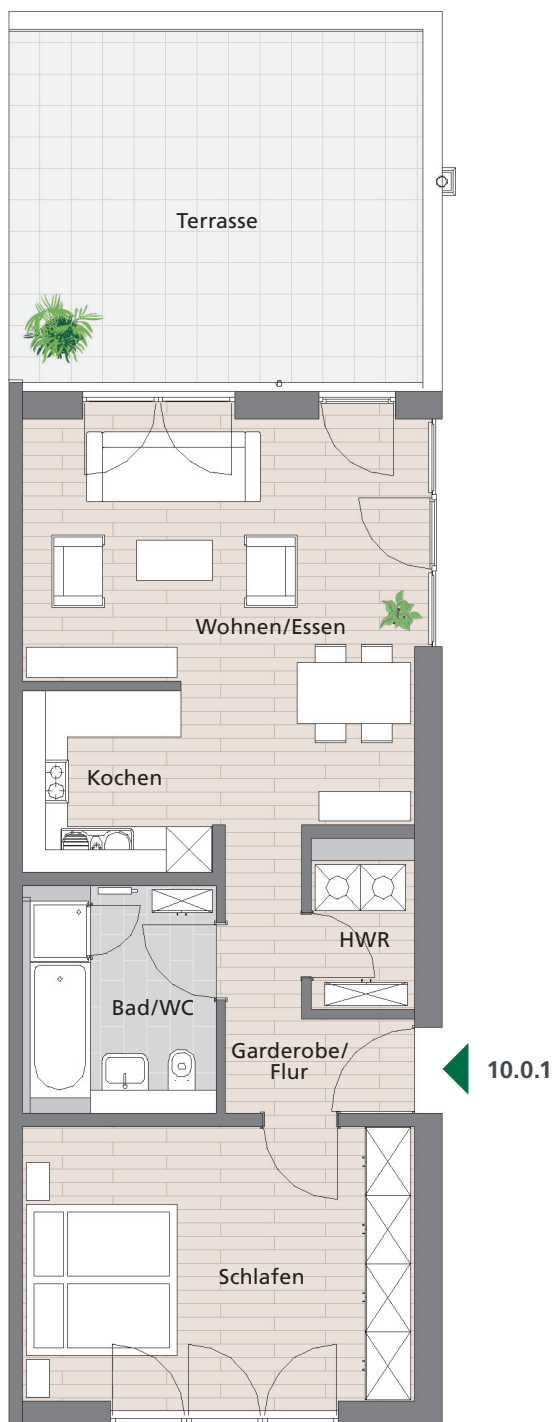

»Wohnen im Park«

Erfurt · Werner-Uhlworm-Straße / Theo-Neubauer-Straße

Beispiel:

Wohnungstyp »Viola«
2,5-Zimmer-Wohnung
Erdgeschoss

Wohnfläche ca. 81 m²

zzgl. 1 PKW-Stellplatz in der Tiefgarage

Unverbindliche Illustration
Maßstab 1:100