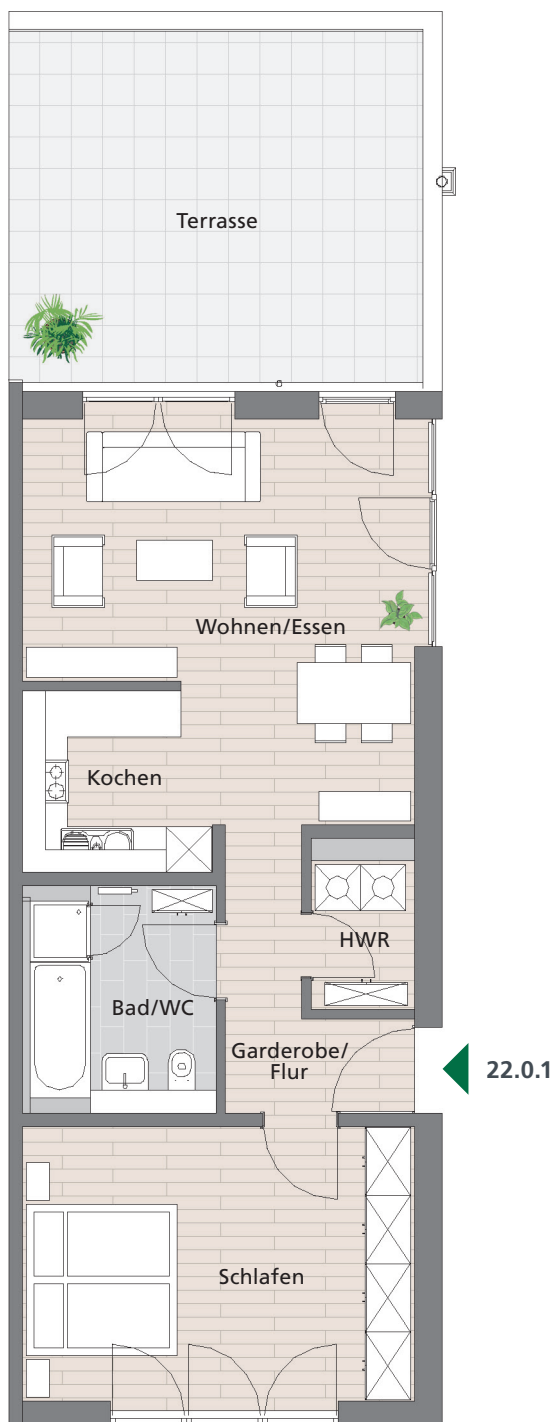

»Wohnen im Park«

Erfurt · Werner-Uhlworm-Straße / Theo-Neubauer-Straße

Beispiel:

Wohnungstyp »Viola«
2,5-Zimmer-Wohnung
Erdgeschoss

Wohnfläche ca. 81 m²

zzgl. 1 PKW-Stellplatz in der Tiefgarage

Unverbindliche Illustration
Maßstab 1:100