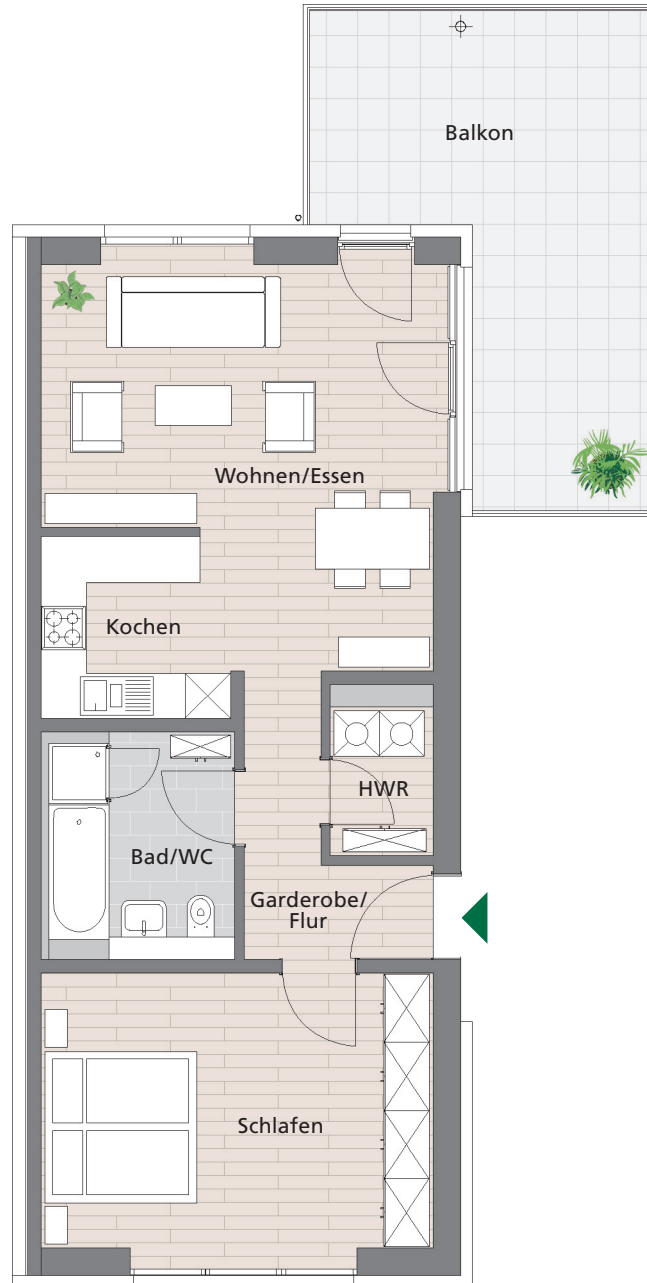

»Wohnen im Park«

Erfurt · Werner-Uhlworm-Straße / Theo-Neubauer-Straße

Beispiel:

Wohnungstyp »Viola«
2,5-Zimmer-Wohnung

Wohnfläche ca. 78 m²

zzgl. 1 PKW-Stellplatz in der Tiefgarage

Unverbindliche Illustration
Maßstab 1:100