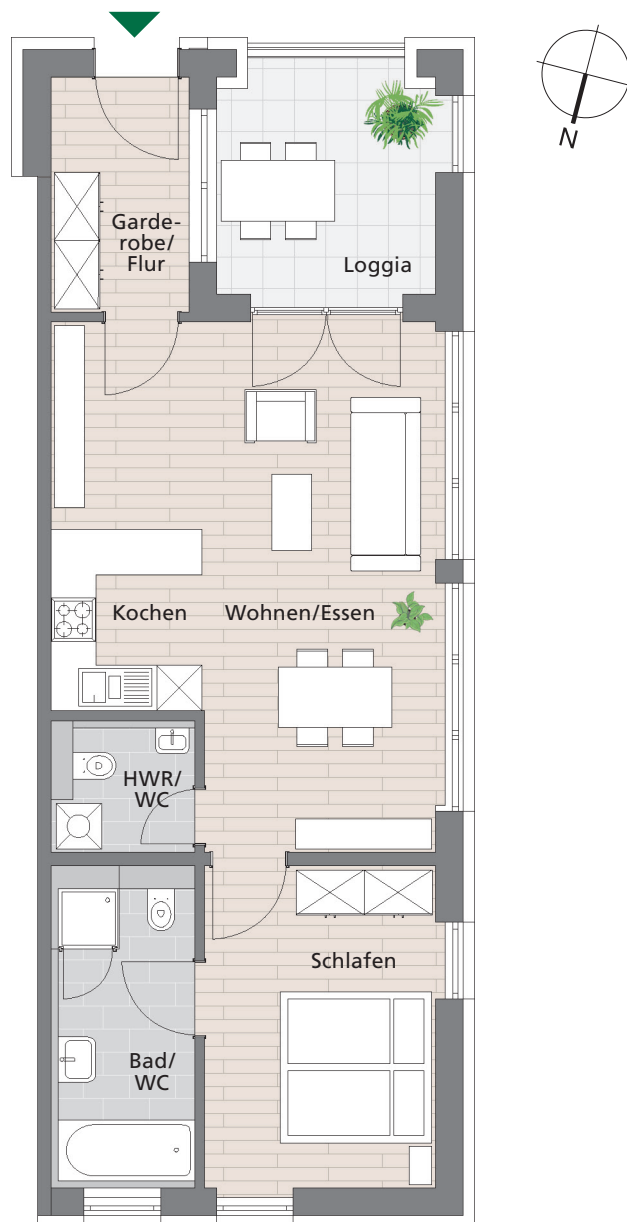

»Wohnen im Park«

Erfurt · Werner-Uhlworm-Straße / Theo-Neubauer-Straße

Beispiel:

Wohnungstyp »Dahlia« 2,5-Zimmer-Wohnung

Wohnfläche ca. 69 m²

zzgl. 1 PKW-Stellplatz in der Tiefgarage

Unverbindliche Illustrationen
Abbildung unmaßstäblich