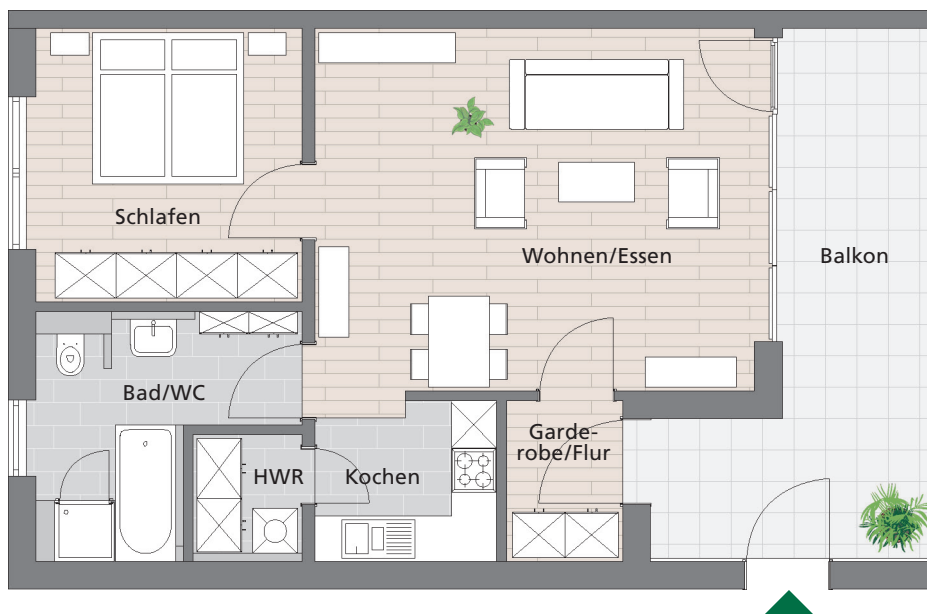

## Wohnungstyp »Iris« 2,5-Zimmer-Wohnung

Wohnfläche ca. 69 m<sup>2</sup>

zzgl. 1 PKW-Stellplatz in der Tiefgarage

Unverbindliche Illustrationen  
Abbildung unmaßstäblich