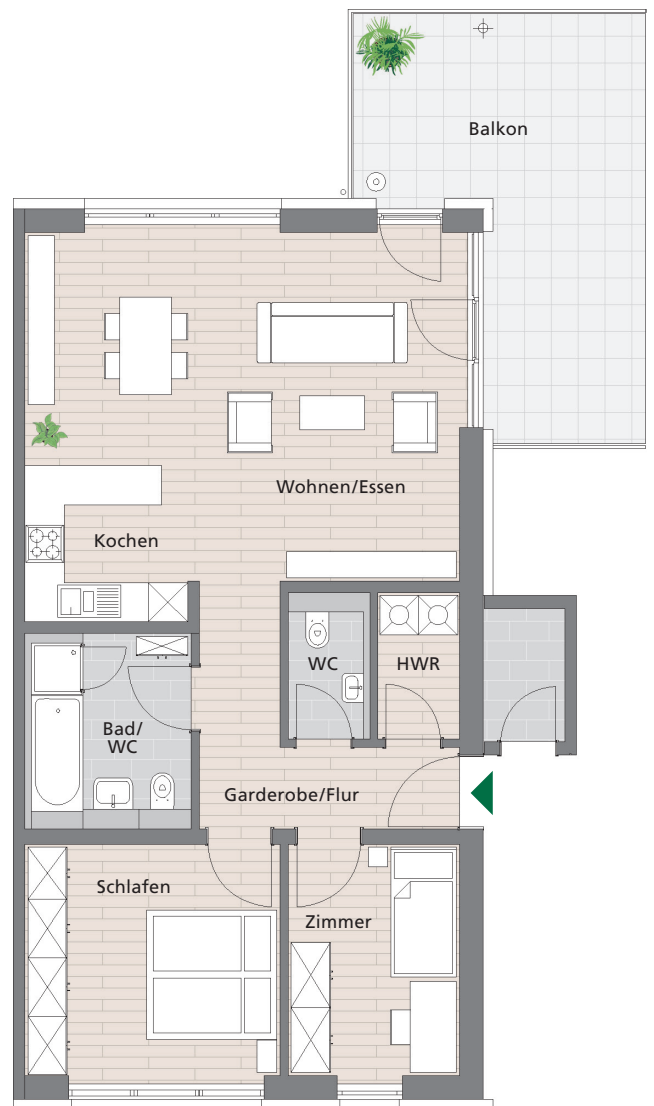

## Beispiel: Wohnungstyp »Jasmin« 3,5-Zimmer-Wohnung

Wohnfläche ca. 94 – 97 m<sup>2</sup>

zzgl. 1 PKW-Stellplatz in der Tiefgarage

Unverbindliche Illustrationen  
Abbildung unmaßstäblich

**Alexander Gurgiel Liegenschaftsverwaltungen**