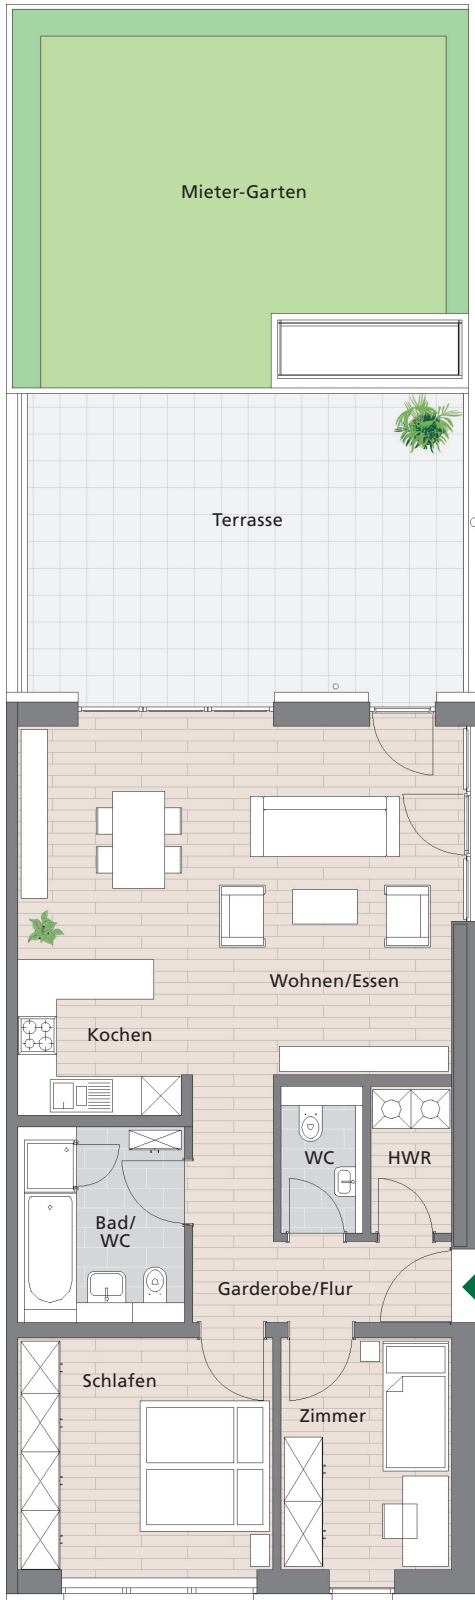

## Beispiel: Wohnungstyp »Jasmin« 3,5-Zimmer-Wohnung

Wohnfläche ca. 94 – 97 m<sup>2</sup>

zzgl. 1 PKW-Stellplatz in der Tiefgarage

Unverbindliche Illustrationen  
Abbildung unmaßstäblich

**Alexander Gurgiel Liegenschaftsverwaltungen**