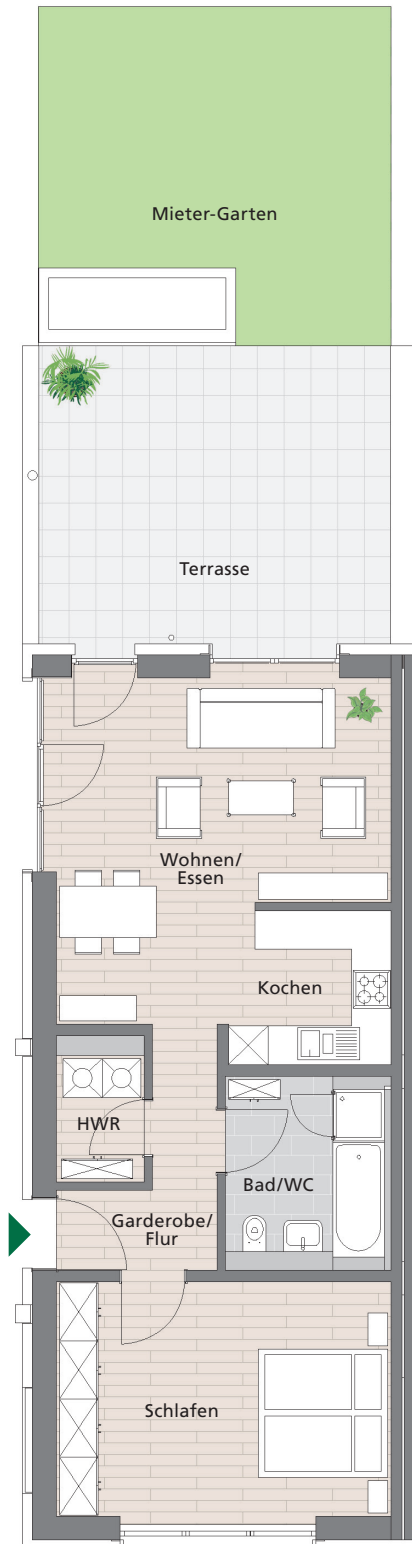

»Wohnen im Park«

Erfurt · Werner-Uhlworm-Straße / Theo-Neubauer-Straße

Beispiel:

Wohnungstyp »Lila« 2,5-Zimmer-Wohnung

Wohnfläche ca. 75 m²

zzgl. 1 PKW-Stellplatz in der Tiefgarage

Unverbindliche Illustrationen
Abbildung unmaßstäblich