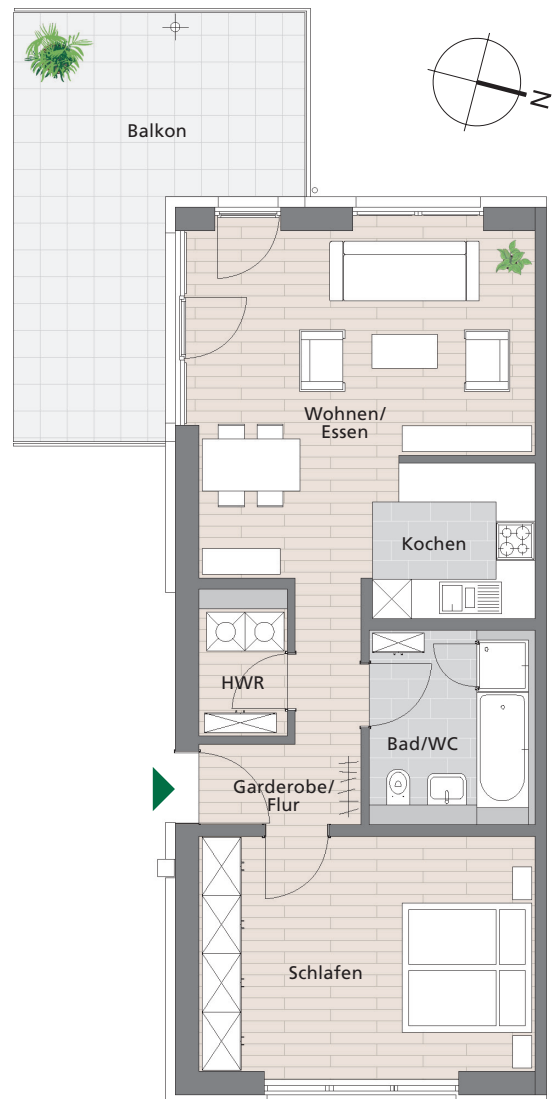

»Wohnen im Park«

Erfurt · Werner-Uhlworm-Straße / Theo-Neubauer-Straße

Beispiel:

Wohnungstyp »Lila« 2,5-Zimmer-Wohnung

Wohnfläche ca. 75 m²

zzgl. 1 PKW-Stellplatz in der Tiefgarage

Unverbindliche Illustrationen
Abbildung unmaßstäblich