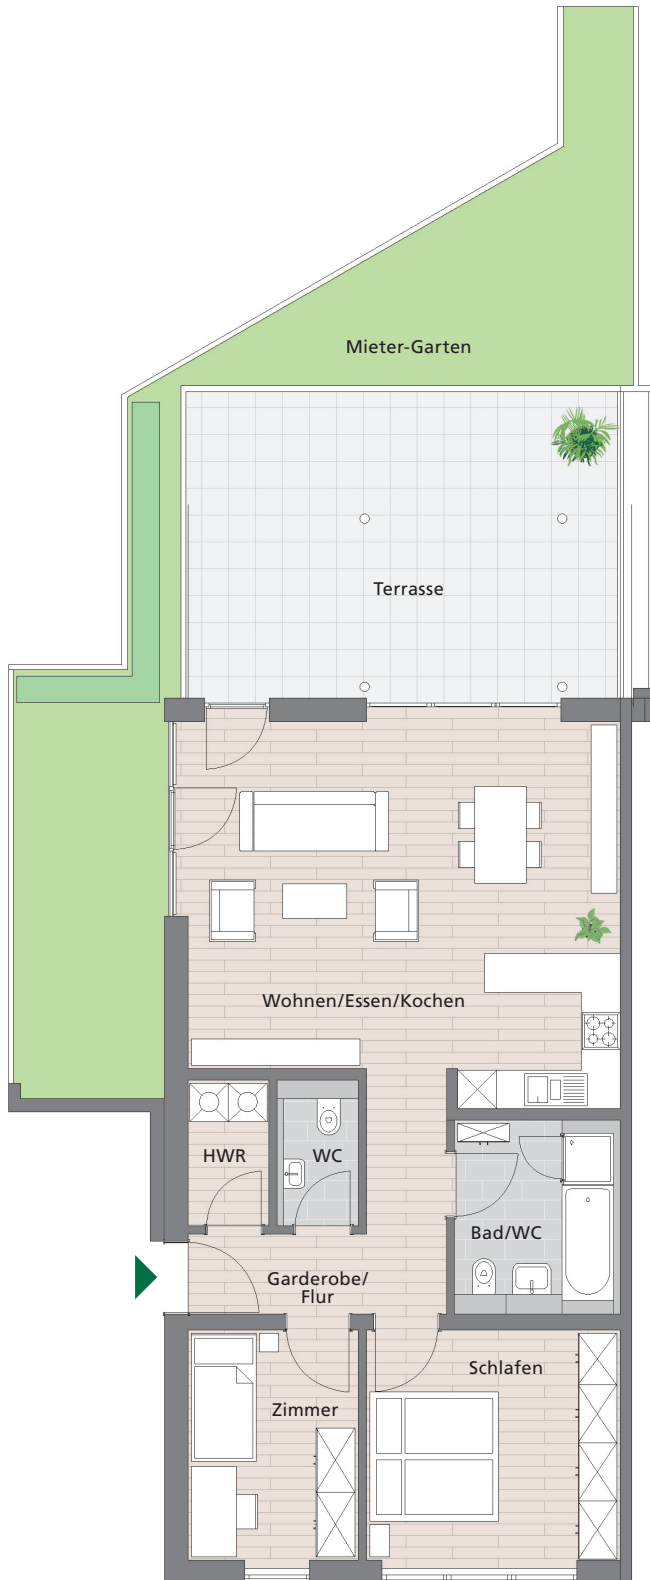

# »Wohnen im Park«

Erfurt · Werner-Uhlworm-Straße / Theo-Neubauer-Straße

Beispiel:

## Wohnungstyp »Olivia« 3,5-Zimmer-Wohnung

Wohnfläche ca. 92 – 98 m<sup>2</sup>

zzgl. 1 PKW-Stellplatz in der Tiefgarage

Unverbindliche Illustrationen  
Abbildung unmaßstäblich

Alexander Gurgiel Liegenschaftsverwaltungen