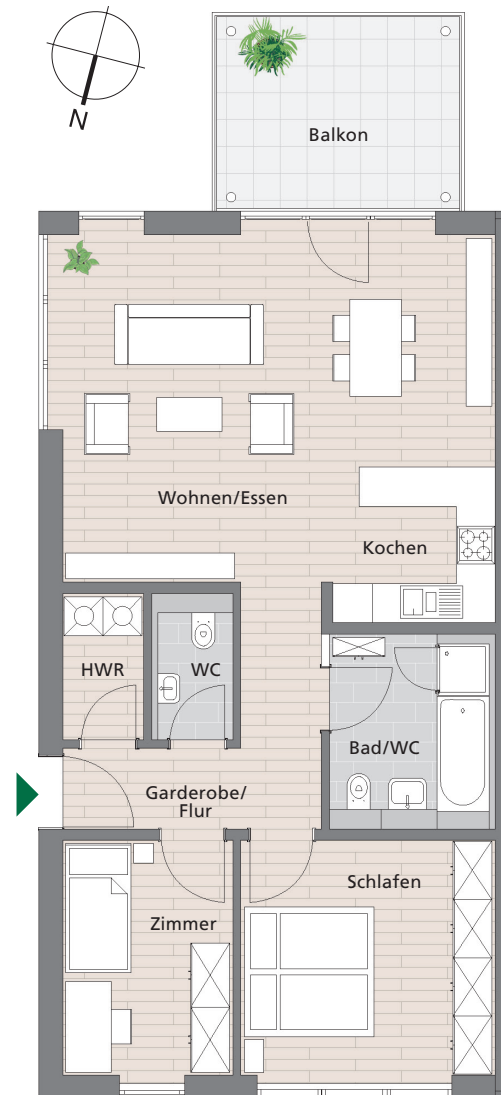

## Wohnungstyp »Olivia« 3,5-Zimmer-Wohnung

Wohnfläche ca. 92 – 98 m<sup>2</sup>

zzgl. 1 PKW-Stellplatz in der Tiefgarage

Unverbindliche Illustrationen  
Abbildung unmaßstäblich

Alexander Gurgiel Liegenschaftsverwaltungen