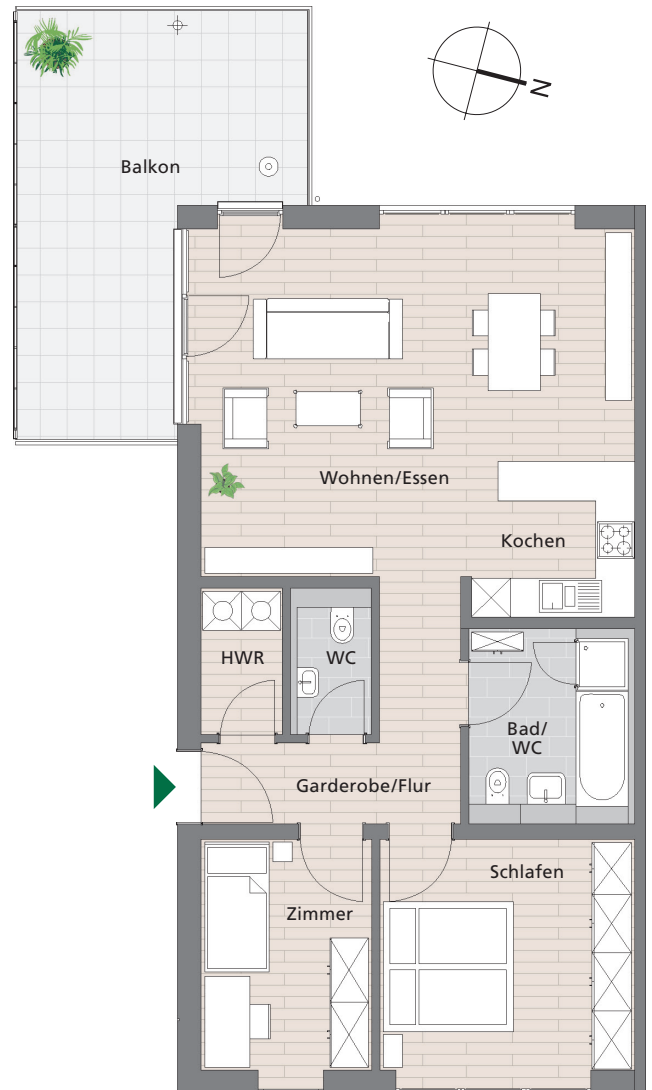

## Wohnungstyp »Rose« 3,5-Zimmer-Wohnung

Wohnfläche ca. 94 – 97 m<sup>2</sup>

zzgl. 1 PKW-Stellplatz in der Tiefgarage

Unverbindliche Illustrationen  
Abbildung unmaßstäblich

Alexander Gurgel Liegenschaftsverwaltungen