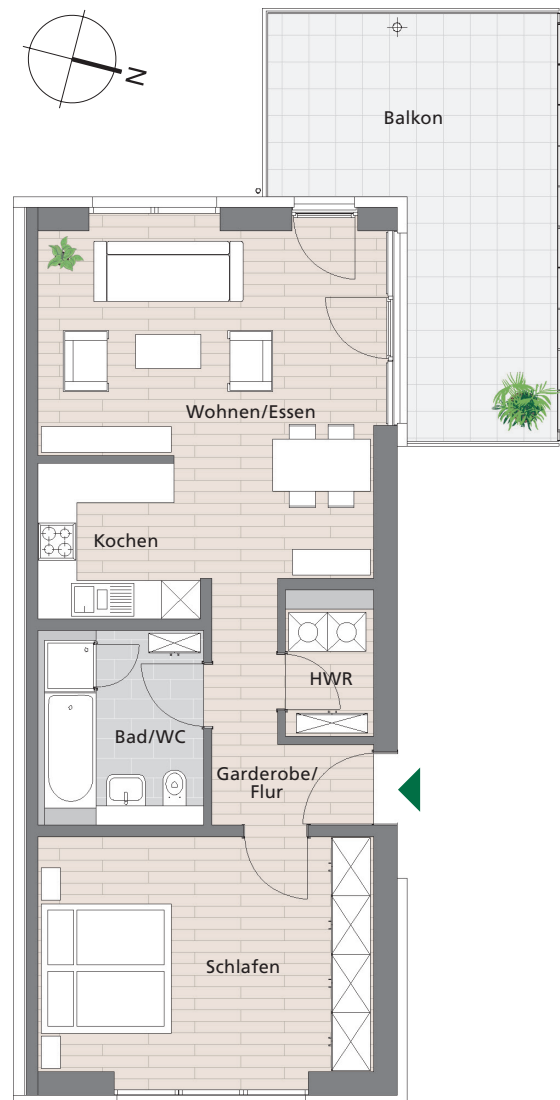

## Wohnungstyp »Viola« 3,5-Zimmer-Wohnung

Wohnfläche ca. 75 – 76 m<sup>2</sup>

zzgl. 1 PKW-Stellplatz in der Tiefgarage

Unverbindliche Illustrationen  
Abbildung unmaßstäblich

**Alexander Gurgiel Liegenschaftsverwaltungen**