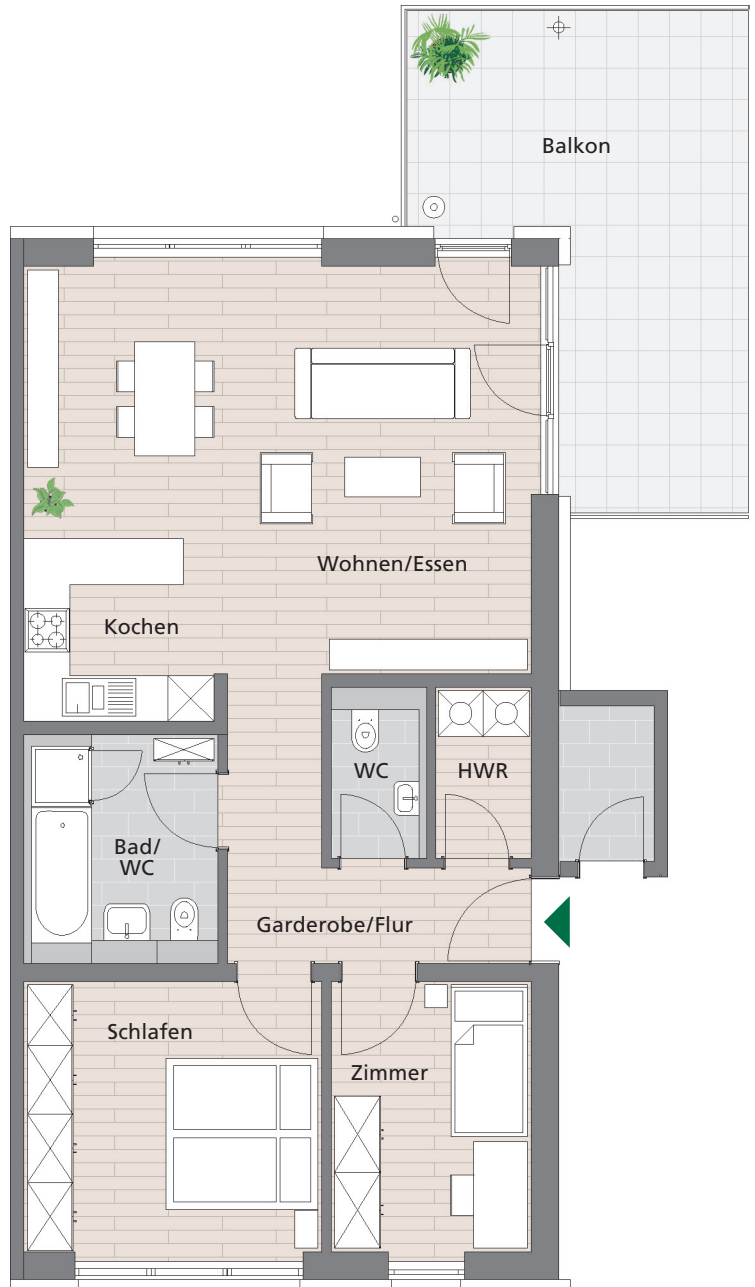

»Wohnen im Park«

Erfurt · Werner-Uhlworm-Straße / Theo-Neubauer-Straße

Preisbeispiel:

Wohnungstyp »Jasmin«
3,5-Zimmer-Wohnung

Wohnfläche ca. 97 m²

zzgl. 1 PKW-Stellplatz in der Tiefgarage

Unverbindliche Illustration
Maßstab 1:100