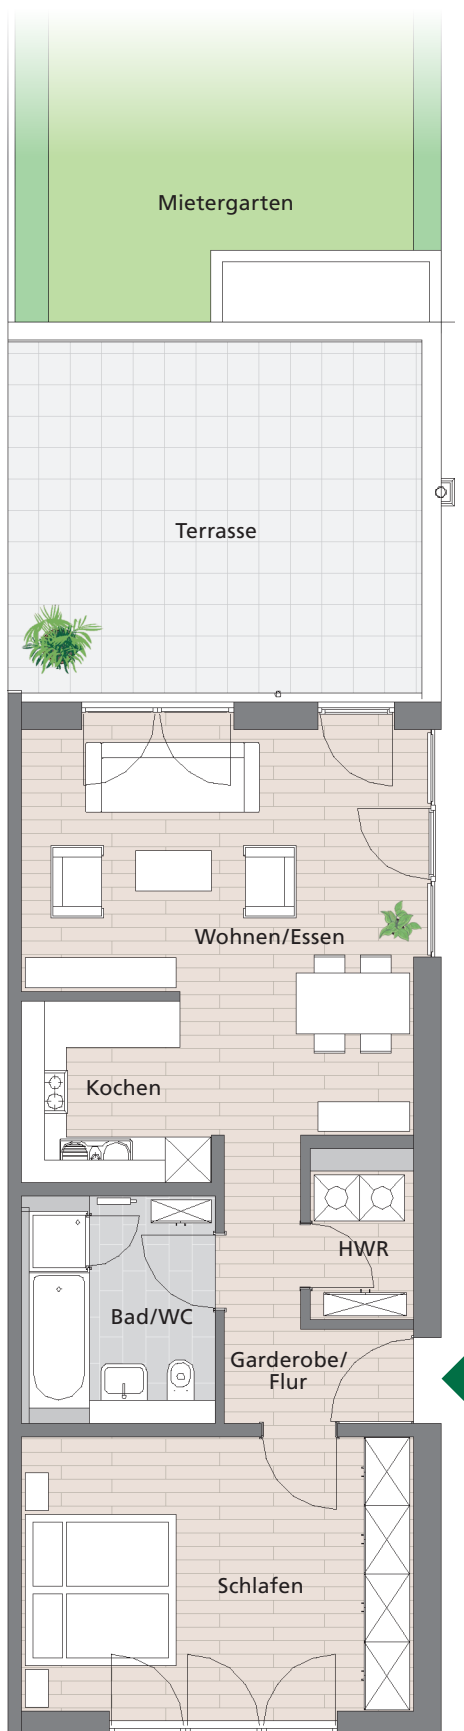

»Wohnen im Park«

Erfurt · Werner-Uhlworm-Straße / Theo-Neubauer-Straße

Beispiel:

Wohnungstyp »Viola«
2,5-Zimmer-Wohnung
Erdgeschoss

Wohnfläche ca. 81 m²

zzgl. 1 PKW-Stellplatz in der Tiefgarage

Unverbindliche Illustration
Maßstab 1:100